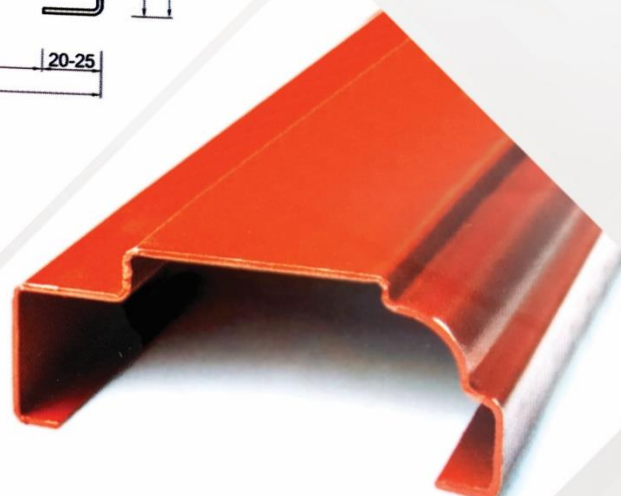

آریا

● مدل آریا در نهایت سادگی و

ظرافت طراحی گردیده تا در صورت

لزوم امکان نصب روی کوب چوب را

به راحتی برای خریدار فراهم سازد