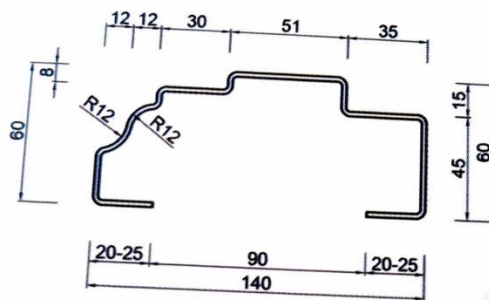

آریا فلز با بیش از ۴۰ سال سابقه در امر تولید مصنوعات فلزی این بار تولید انواع چارچوب پهن در مقاطع خاص با بهره گیری از دانش و ابزار دقیق و به روز دنیا، به صورت کاملاً تخصصی و صنعتی با پیشرفته ترین ماشین آلات مدرن و دقیق، بر اساس ۳ اصل مهم، کیفیت - تنوع و سهولت در نصب را در دستور کار خود قرار داده تا بتواند خدمتی دیگر، در راستای صنعت ساختمان به کلیه انبوه سازان، پیمانکاران و مهندسين معمار به بهترین نحو ممکن ارائه نماید.

● مدل کلاسیک با الهام از چارچوبهای قدیمی طراحی

شده تا فرصت استفاده از طراحی نو و متمایز

را در اختیار معماران و طراحان داخلی

خوش ذوق قرار دهد

کلاسیک