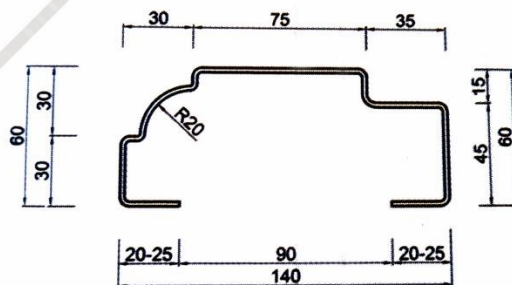

آریا

● مدل آریا در نهایت سادگی و

ظرافت طراحی گردیده تا در صورت

لزوم امکان نصب روی کوب چوب را

به راحتی برای خریدار فراهم سازد