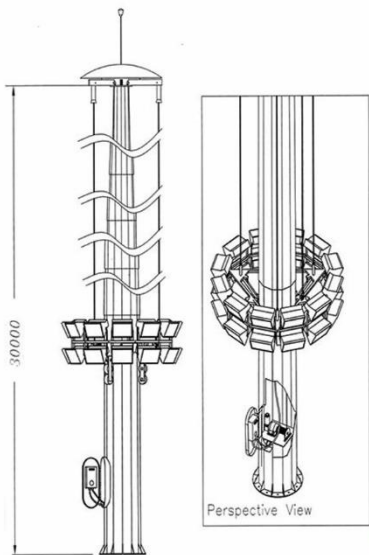

Code : L42

**TORANG**  
تولیدی صنعتی طرنگ

پایه چراغ و چراغ خیابانی

برج نوری بر دو نوع است:  
 ۱- نوع دستی  
 ۲- نوع برقی  
 قابلیت ساخت برج نوری از ۹ متر الی ۱۶ متر  
 امکان پذیر می باشد.

Code : T3

Code : T2